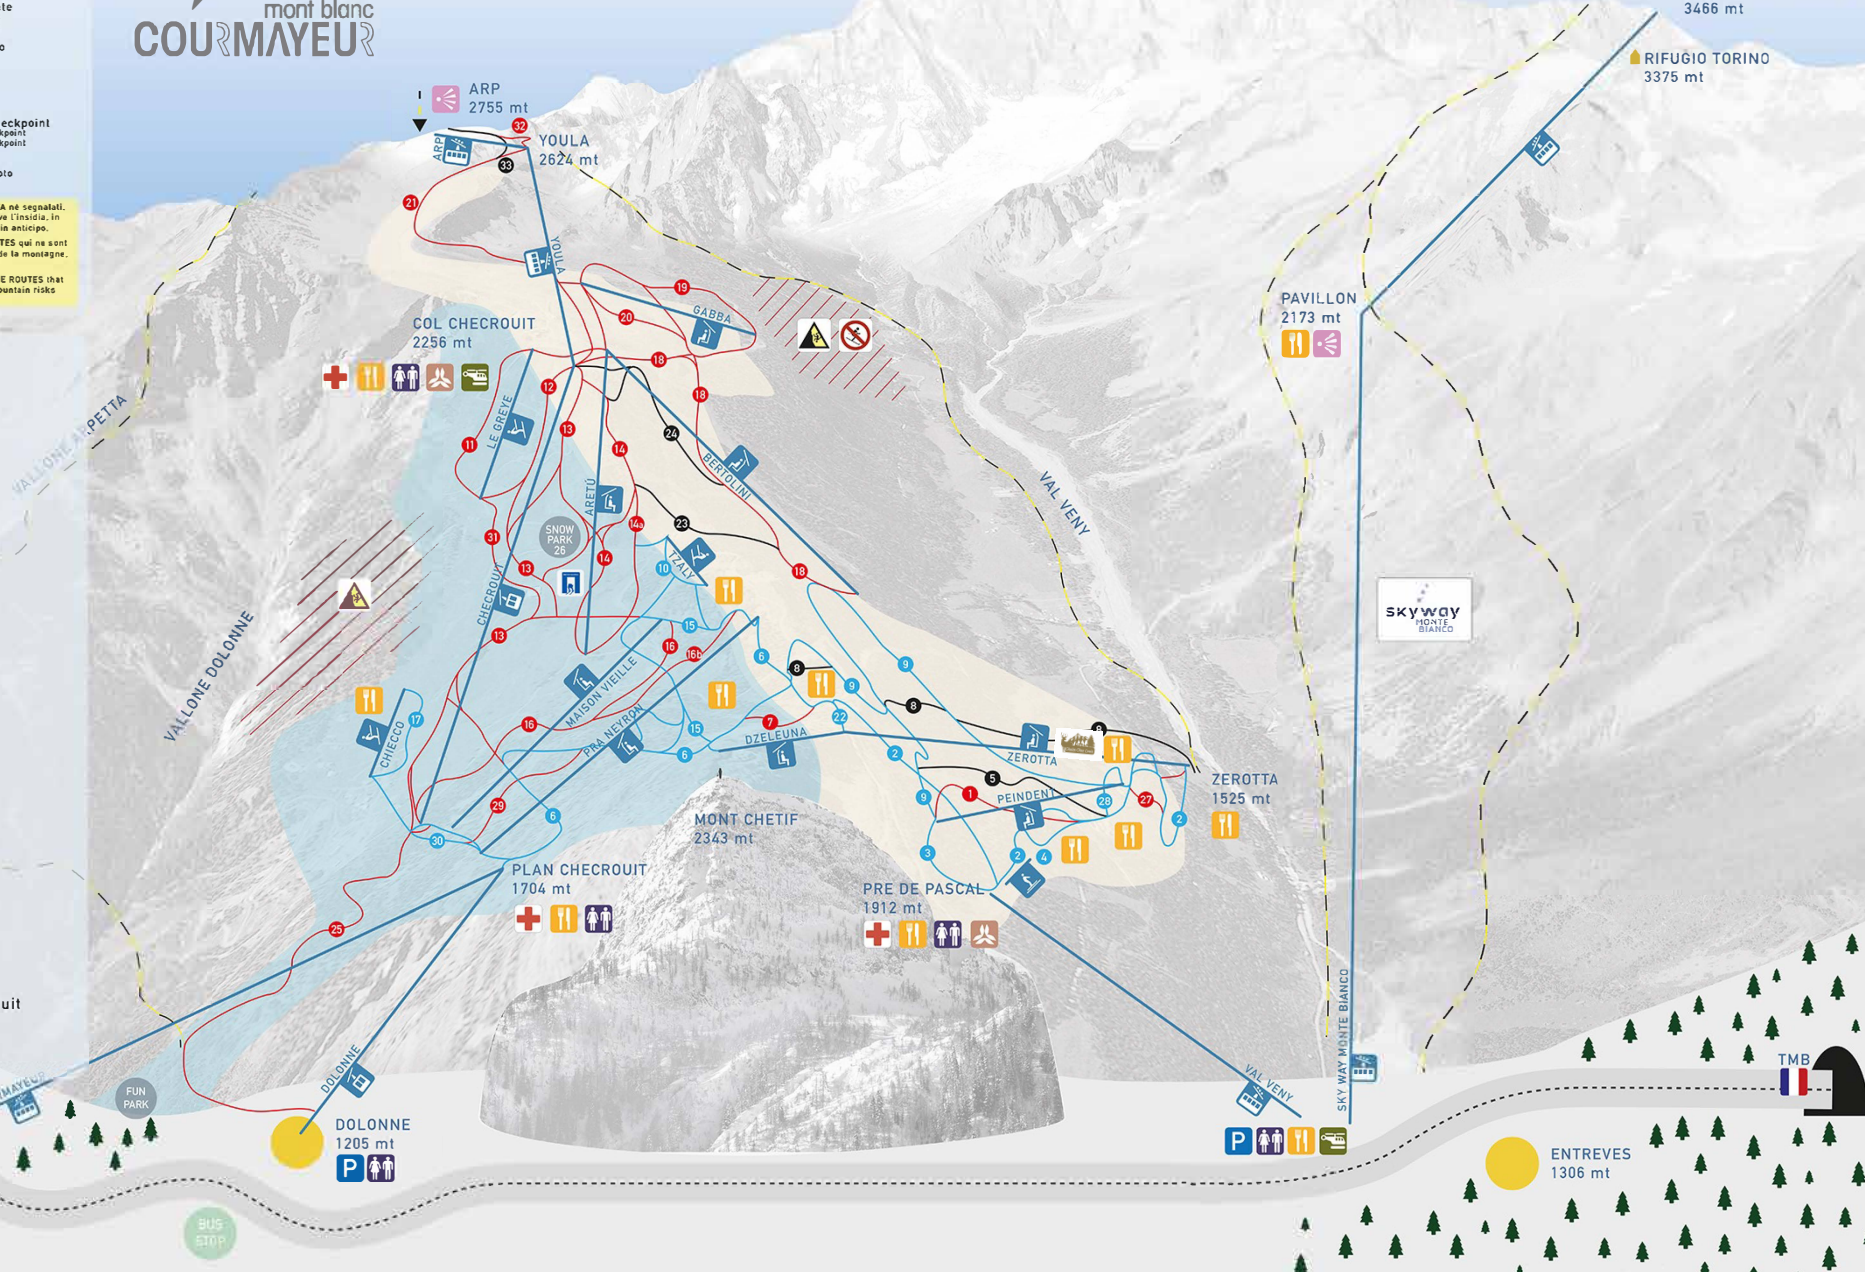

- Tappeto
  Carpet lift
  Tapis
- Funivia
  Cable car
  Téléphérique
- Telecabina
  Cabin lift
  Télécabine
- Seggiovia
  Chair lift
  Télesiege
- Sciovia
  Ski lift
  Téleski
- Toilette
  Toilets
  Toilettes
- Parcheggio
  Parking
- Punto panoramico
  View point
  Vue panoramique
- Ristorante
  Restaurant
- Soccorso
  Rescue
  Secours
- Eliski
  Elski
- ARVA checkpoint
  ARVA checkpoint
- Speed Photo

MONTE BIANCO
4810 mt

PUNTA HELBRONNER
3466 mt

RIFUGIO TORINO
3375 mt

PISTE - SLOPES - PISTES

- 1 Gigante
- 2 Val Vény
- 3 Chetif
- 4 Campetto Prato
- 5 Pista dell'Orso
- 6 Pra Neyron
- 7 Dzeleuna
- 8 Diretta
- 9 Diagonale Peident
- 10 Tzaly
- 11 Le Greye
- 12 Lavechon
- 13 Checrouit
- 14 Aretù
- 15 Maison Vieille
- 16 Stadio Slalom
- 17 Chiecco
- 18 Internazionale
- 19 Comba Moretta
- 20 Lazey
- 21 Youla
- 22 Courba
- 23 Des Eves
- 24 Rocce Bianche
- 25 Dolonne
- 26 Snow Park
- 27 Lassy
- 28 Variante Verde
- 29 Pista del Cervo
- 30 Raccordo Piste Plan Checrouit
- 31 Canalino
- 32 Arp rossa
- 33 Arp nera

COURMAYEUR
1224mt

DOLONNE
1205 mt

ENTREVES
1306 mt